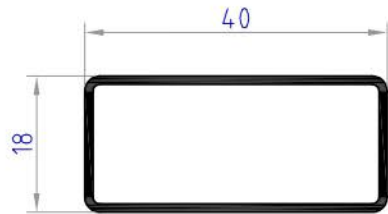

# SPECIAL PROFILES

**ATL01**  
weight 0.165 kg/m

**ATL02**  
weight 0.288 kg/m

**ATL03**  
weight 0.200 kg/m

**ATL04**  
weight 0.315 kg/m

**ATL05**  
weight 0.233 kg/m

**ATL06**  
weight 0.265 kg/m

**ATL07**  
weight 0.271 kg/m

# SPECIAL PROFILES

**NMK17**  
weight 0.106 kg/ml

**NMK13**  
weight 0.122 kg/ml

**NMK07**  
weight 0.482 kg/ml

**NMK03**  
weight 0.277 kg/ml