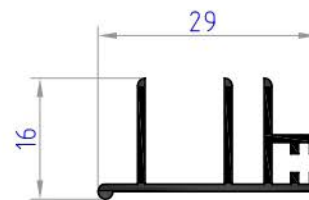

# SPECIAL PROFILES

**MOS01**  
weight 0.452 kg/ml

**MOS02**  
weight 0.535 kg/ml

**MOS03**  
weight 0.319 kg/ml

**MOS05**  
weight 0.159 kg/ml

**MOS04**  
weight 0.310 kg/ml

**MOS06**  
weight 0.220 kg/ml