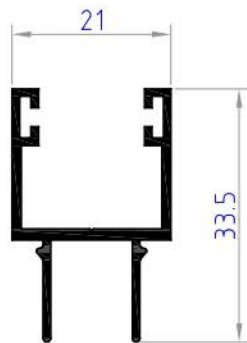

# SPECIAL PROFILES

**MOS01**  
weight 0.452 kg/ml

**MOS02**  
weight 0.535 kg/ml

**MOS03**  
weight 0.319 kg/ml

**MOS05**  
weight 0.159 kg/ml

**MOS04**  
weight 0.310 kg/ml

**MOS06**  
weight 0.220 kg/ml