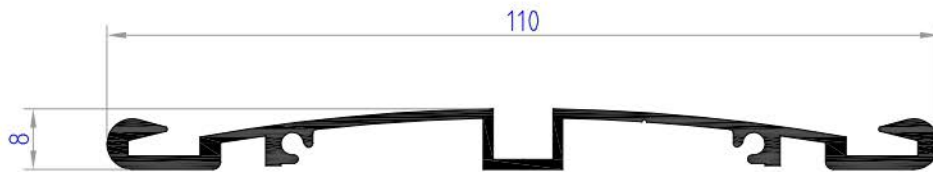

# SPECIAL PROFILES

**ATL01**  
weight 0.165 kg/m

**ATL02**  
weight 0.288 kg/m

**ATL03**  
weight 0.200 kg/m

**ATL04**  
weight 0.315 kg/m

**ATL05**  
weight 0.233 kg/m

**ATL06**  
weight 0.265 kg/m

**ATL07**  
weight 0.271 kg/m

# SPECIAL PROFILES

**NMK17**  
weight 0.106 kg/ml

**NMK13**  
weight 0.122 kg/ml

**NMK07**  
weight 0.482 kg/ml

**NMK03**  
weight 0.277 kg/ml

# SPECIAL PROFILES

**HN01**  
weight 1.398 kg/ml

**ETR01**  
weight 0.148 kg/ml

**ETR02**  
weight 0.133 kg/ml