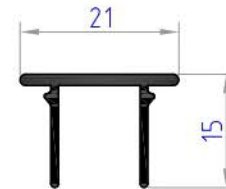

# SPECIAL PROFILES

**MOS01**  
weight 0.452 kg/ml

**MOS02**  
weight 0.535 kg/ml

**MOS03**  
weight 0.319 kg/ml

**MOS05**  
weight 0.159 kg/ml

**MOS04**  
weight 0.310 kg/ml

**MOS06**  
weight 0.220 kg/ml