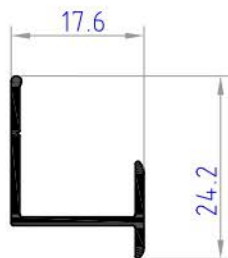

# SPECIAL PROFILES

**ATL01**  
weight 0.165 kg/m

**ATL02**  
weight 0.288 kg/m

**ATL03**  
weight 0.200 kg/m

**ATL04**  
weight 0.315 kg/m

**ATL05**  
weight 0.233 kg/m

**ATL06**  
weight 0.265 kg/m

**ATL07**  
weight 0.271 kg/m

# SPECIAL PROFILES

**NMK17**  
weight 0.106 kg/ml

**NMK13**  
weight 0.122 kg/ml

**NMK07**  
weight 0.482 kg/ml

**NMK03**  
weight 0.277 kg/ml

# SPECIAL PROFILES

**HN01**  
weight 1.398 kg/ml

**ETR01**  
weight 0.148 kg/ml

**ETR02**  
weight 0.133 kg/ml