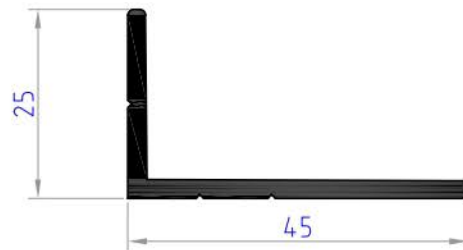

# SPECIAL PROFILES

**ATL01**  
weight 0.165 kg/m

**ATL02**  
weight 0.288 kg/m

**ATL03**  
weight 0.200 kg/m

**ATL04**  
weight 0.315 kg/m

**ATL05**  
weight 0.233 kg/m

**ATL06**  
weight 0.265 kg/m

**ATL07**  
weight 0.271 kg/m

# SPECIAL PROFILES

**HN01**  
weight 1.398 kg/ml

**ETR01**  
weight 0.148 kg/ml

**ETR02**  
weight 0.133 kg/ml

# SPECIAL PROFILES

**MCV01**  
weight 0.422 kg/ml

**MCV02**  
weight 0.445 kg/ml

**OR50**  
weight 0.196 kg/mL