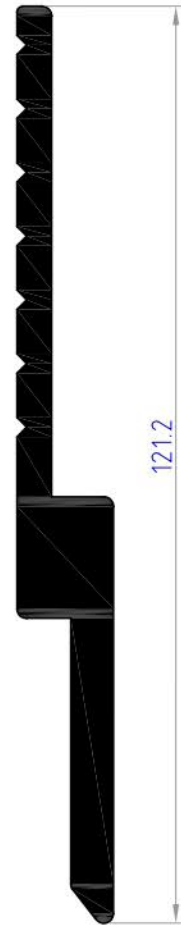

# SPECIAL PROFILES

**AHR81**  
weight 1.327 kg/ml

**AHR82**  
weight 1.515 kg/ml

# SPECIAL PROFILES

**ATL01**  
weight 0.165 kg/m

**ATL02**  
weight 0.288 kg/m

**ATL03**  
weight 0.200 kg/m

**ATL04**  
weight 0.315 kg/m

**ATL05**  
weight 0.233 kg/m

**ATL06**  
weight 0.265 kg/m

**ATL07**  
weight 0.271 kg/m

# SPECIAL PROFILES

**NMK17**  
weight 0.106 kg/ml

**NMK13**  
weight 0.122 kg/ml

**NMK07**  
weight 0.482 kg/ml

**NMK03**  
weight 0.277 kg/ml

# SPECIAL PROFILES

**HN01**  
weight 1.398 kg/ml

**ETR01**  
weight 0.148 kg/ml

**ETR02**  
weight 0.133 kg/ml