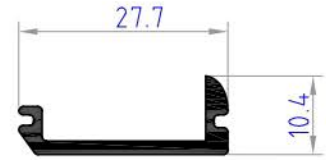

# SPECIAL PROFILES

**AHR81**  
weight 1.327 kg/ml

**AHR82**  
weight 1.515 kg/ml

# SPECIAL PROFILES

**ATL01**  
weight 0.165 kg/m

**ATL02**  
weight 0.288 kg/m

**ATL03**  
weight 0.200 kg/m

**ATL04**  
weight 0.315 kg/m

**ATL05**  
weight 0.233 kg/m

**ATL06**  
weight 0.265 kg/m

**ATL07**  
weight 0.271 kg/m