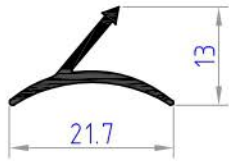

# SPECIAL PROFILES

**ATL01**  
weight 0.165 kg/m

**ATL02**  
weight 0.288 kg/m

**ATL03**  
weight 0.200 kg/m

**ATL04**  
weight 0.315 kg/m

**ATL05**  
weight 0.233 kg/m

**ATL06**  
weight 0.265 kg/m

**ATL07**  
weight 0.271 kg/m

# SPECIAL PROFILES

**NMK17**  
weight 0.106 kg/ml

**NMK13**  
weight 0.122 kg/ml

**NMK07**  
weight 0.482 kg/ml

**NMK03**  
weight 0.277 kg/ml