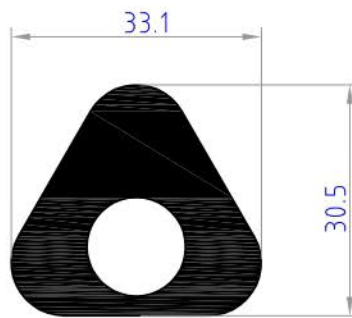

# SPECIAL PROFILES

**AHR81**  
weight 1.327 kg/ml

**AHR82**  
weight 1.515 kg/ml

# SPECIAL PROFILES

**ATL01**  
weight 0.165 kg/m

**ATL02**  
weight 0.288 kg/m

**ATL03**  
weight 0.200 kg/m

**ATL04**  
weight 0.315 kg/m

**ATL05**  
weight 0.233 kg/m

**ATL06**  
weight 0.265 kg/m

**ATL07**  
weight 0.271 kg/m