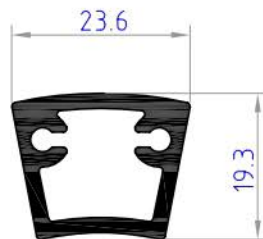

# SPECIAL PROFILES

**ATL01**  
weight 0.165 kg/m

**ATL02**  
weight 0.288 kg/m

**ATL03**  
weight 0.200 kg/m

**ATL04**  
weight 0.315 kg/m

**ATL05**  
weight 0.233 kg/m

**ATL06**  
weight 0.265 kg/m

**ATL07**  
weight 0.271 kg/m

# SPECIAL PROFILES

**HN01**  
weight 1.398 kg/ml

**ETR01**  
weight 0.148 kg/ml

**ETR02**  
weight 0.133 kg/ml

# SPECIAL PROFILES

**MCV01**  
weight 0.422 kg/ml

**MCV02**  
weight 0.445 kg/ml

**OR50**  
weight 0.196 kg/mL

# SPECIAL PROFILES

**MSS01**  
weight 2.033 kg/ml

**MSS02**  
weight 0.455 kg/ml