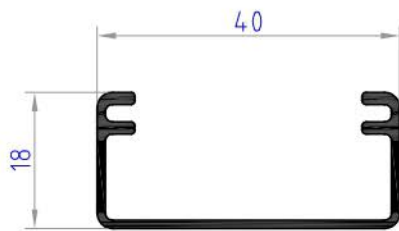

# SPECIAL PROFILES

**ATL01**  
weight 0.165 kg/m

**ATL02**  
weight 0.288 kg/m

**ATL03**  
weight 0.200 kg/m

**ATL04**  
weight 0.315 kg/m

**ATL05**  
weight 0.233 kg/m

**ATL06**  
weight 0.265 kg/m

**ATL07**  
weight 0.271 kg/m