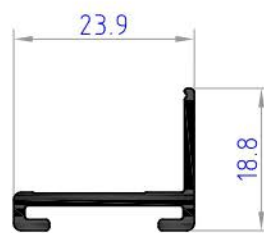

# SPECIAL PROFILES

**ATL01**  
weight 0.165 kg/m

**ATL02**  
weight 0.288 kg/m

**ATL03**  
weight 0.200 kg/m

**ATL04**  
weight 0.315 kg/m

**ATL05**  
weight 0.233 kg/m

**ATL06**  
weight 0.265 kg/m

**ATL07**  
weight 0.271 kg/m

# SPECIAL PROFILES

**HN01**  
weight 1.398 kg/ml

**ETR01**  
weight 0.148 kg/ml

**ETR02**  
weight 0.133 kg/ml

# SPECIAL PROFILES

**MCV01**  
weight 0.422 kg/ml

**MCV02**  
weight 0.445 kg/ml

**OR50**  
weight 0.196 kg/mL