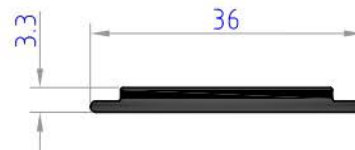

# SPECIAL PROFILES

**ATL01**  
weight 0.165 kg/m

**ATL02**  
weight 0.288 kg/m

**ATL03**  
weight 0.200 kg/m

**ATL04**  
weight 0.315 kg/m

**ATL05**  
weight 0.233 kg/m

**ATL06**  
weight 0.265 kg/m

**ATL07**  
weight 0.271 kg/m

# SPECIAL PROFILES

**NMK17**  
weight 0.106 kg/ml

**NMK13**  
weight 0.122 kg/ml

**NMK07**  
weight 0.482 kg/ml

**NMK03**  
weight 0.277 kg/ml

# SPECIAL PROFILES

**HN01**  
weight 1.398 kg/ml

**ETR01**  
weight 0.148 kg/ml

**ETR02**  
weight 0.133 kg/ml