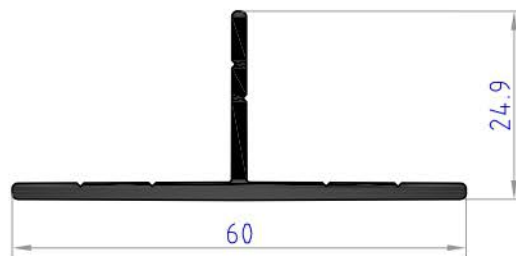

# SPECIAL PROFILES

**ATL01**  
weight 0.165 kg/m

**ATL02**  
weight 0.288 kg/m

**ATL03**  
weight 0.200 kg/m

**ATL04**  
weight 0.315 kg/m

**ATL05**  
weight 0.233 kg/m

**ATL06**  
weight 0.265 kg/m

**ATL07**  
weight 0.271 kg/m

# SPECIAL PROFILES

**HN01**  
weight 1.398 kg/ml

**ETR01**  
weight 0.148 kg/ml

**ETR02**  
weight 0.133 kg/ml

# SPECIAL PROFILES

**MCV01**  
weight 0.422 kg/ml

**MCV02**  
weight 0.445 kg/ml

**OR50**  
weight 0.196 kg/mL