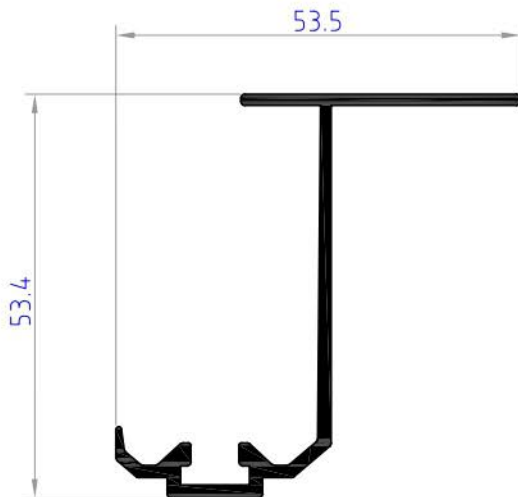

NMK07
weight 0.482 kg/ml