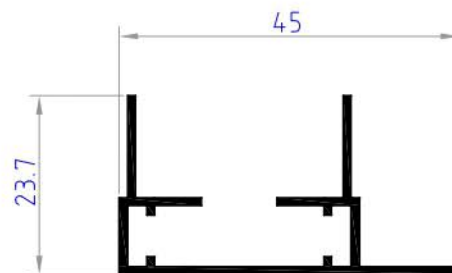

# SHUTTER PROFILES

**RS02**  
weight 0.417 kg/ml

**RS01**  
weight 0.293 kg/ml

**RS03**  
weight 0.840 kg/ml

**RS04**  
weight 0.272 kg/ml