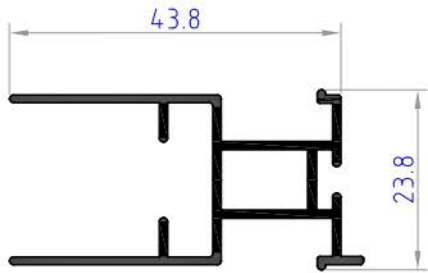

# SHUTTER PROFILES

**RS02**  
weight 0.417 kg/ml

**RS01**  
weight 0.293 kg/ml

**RS03**  
weight 0.840 kg/ml

**RS04**  
weight 0.272 kg/ml