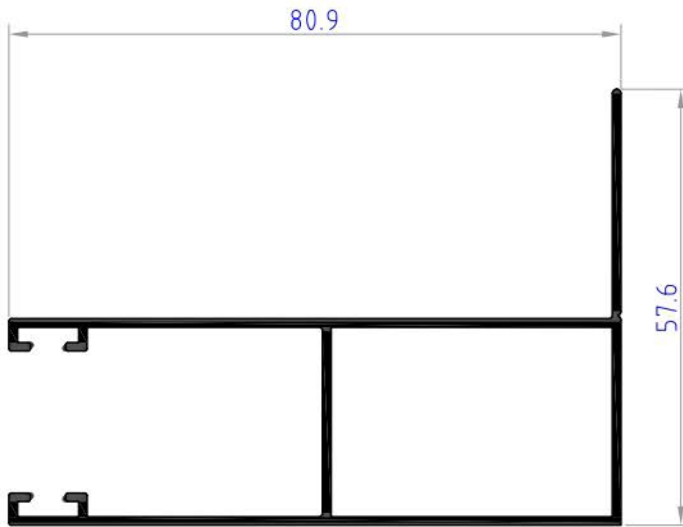

# SHUTTER PROFILES

**RS02**  
weight 0.417 kg/ml

**RS01**  
weight 0.293 kg/ml

**RS03**  
weight 0.840 kg/ml

**RS04**  
weight 0.272 kg/ml