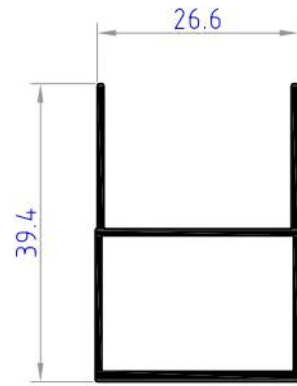

# SHUTTER PROFILES

**RS02**  
weight 0.417 kg/ml

**RS01**  
weight 0.293 kg/ml

**RS03**  
weight 0.840 kg/ml

**RS04**  
weight 0.272 kg/ml