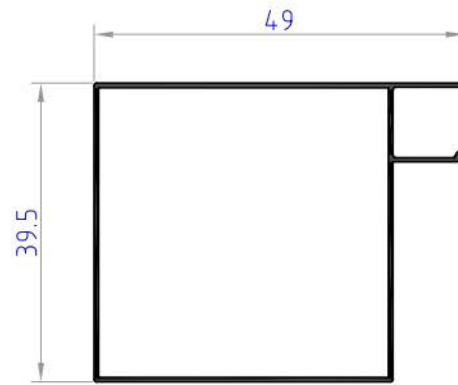

# KITCHEN PROFILES

PROFILE NO.	SECTION	WEIGHT kg/ml
<b>IF-552</b>		<b>0.248</b>
<b>IF-553</b>		<b>0.257</b>
<b>IF-566</b>		<b>0.332</b>
<b>IF-566C</b>		<b>0.283</b>
<b>IF-570</b>		<b>0.272</b>
<b>IF-571</b>		<b>0.360</b>
<b>IF-2003</b>		<b>0.203</b>
<b>IF-2008</b>		<b>0.261</b>
<b>IF-2009</b>		<b>0.378</b>
<b>IF-2010</b>		<b>0.243</b>

PROFILE NO.	SECTION	WEIGHT kg/ml
<b>IF-2011</b>		<b>0.293</b>
<b>IF-2012</b>		<b>0.305</b>
<b>IF-2013</b>		<b>0.397</b>
<b>KH-01</b>		<b>0.288</b>
<b>KH-02</b>		<b>0.183</b>
<b>NMK09</b>		<b>0.285</b>
<b>NMK10</b>		<b>0.276</b>
<b>NMK12</b>		<b>0.265</b>
<b>NMK45</b>		<b>0.222</b>
<b>NMK50</b>		<b>0.200</b>

# KITCHEN PROFILES

**IF119**  
weight 0.293 kg/ml

**IF120**  
weight 0.327 kg/ml

**IF121**  
weight 0.278 kg/ml

**IF140**  
weight 0.358 kg/ml

**IF143**  
weight 0.278 kg/ml

**IF144**  
weight 0.263 kg/ml

# KITCHEN PROFILES

**IF145**  
weight 0.272 kg/ml

**IF146**  
weight 0.259 kg/ml

**IF150**  
weight 0.267 kg/ml

**IF106**  
weight 0.134 kg/ml

**IF111**  
weight 0.210kg/ml

**IF122**  
weight 0.192 kg/ml

**IF123**  
weight 0.202 kg/ml