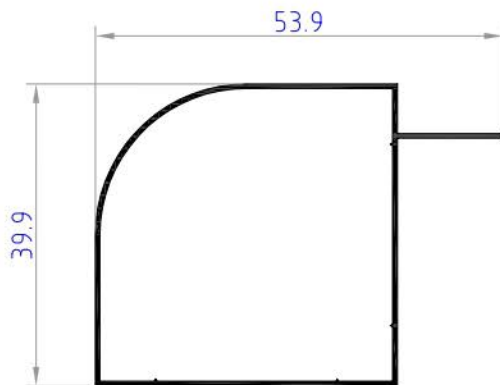

# KITCHEN PROFILES

PROFILE NO.	SECTION	WEIGHT kg/ml
<b>IF-552</b>		<b>0.248</b>
<b>IF-553</b>		<b>0.257</b>
<b>IF-566</b>		<b>0.332</b>
<b>IF-566C</b>		<b>0.283</b>
<b>IF-570</b>		<b>0.272</b>
<b>IF-571</b>		<b>0.360</b>
<b>IF-2003</b>		<b>0.203</b>
<b>IF-2008</b>		<b>0.261</b>
<b>IF-2009</b>		<b>0.378</b>
<b>IF-2010</b>		<b>0.243</b>

PROFILE NO.	SECTION	WEIGHT kg/ml
<b>IF-2011</b>		<b>0.293</b>
<b>IF-2012</b>		<b>0.305</b>
<b>IF-2013</b>		<b>0.397</b>
<b>KH-01</b>		<b>0.288</b>
<b>KH-02</b>		<b>0.183</b>
<b>NMK09</b>		<b>0.285</b>
<b>NMK10</b>		<b>0.276</b>
<b>NMK12</b>		<b>0.265</b>
<b>NMK45</b>		<b>0.222</b>
<b>NMK50</b>		<b>0.200</b>

# KITCHEN PROFILES

**IF119**  
weight 0.293 kg/ml

**IF120**  
weight 0.327 kg/ml

**IF121**  
weight 0.278 kg/ml

**IF140**  
weight 0.358 kg/ml

**IF143**  
weight 0.278 kg/ml

**IF144**  
weight 0.263 kg/ml