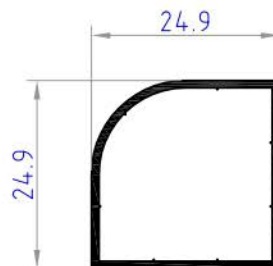

PROFILE NO.	SECTION	WEIGHT kg/ml
<b>IF-2011</b>		<b>0.293</b>
<b>IF-2012</b>		<b>0.305</b>
<b>IF-2013</b>		<b>0.397</b>
<b>KH-01</b>		<b>0.288</b>
<b>KH-02</b>		<b>0.183</b>
<b>NMK09</b>		<b>0.285</b>
<b>NMK10</b>		<b>0.276</b>
<b>NMK12</b>		<b>0.265</b>
<b>NMK45</b>		<b>0.222</b>
<b>NMK50</b>		<b>0.200</b>

# KITCHEN PROFILES

**IF119**  
weight 0.293 kg/ml

**IF120**  
weight 0.327 kg/ml

**IF121**  
weight 0.278 kg/ml

**IF140**  
weight 0.358 kg/ml

**IF143**  
weight 0.278 kg/ml

**IF144**  
weight 0.263 kg/ml

# KITCHEN PROFILES

**IF145**  
weight 0.272 kg/ml

**IF146**  
weight 0.259 kg/ml

**IF150**  
weight 0.267 kg/ml

**IF106**  
weight 0.134 kg/ml

**IF111**  
weight 0.210kg/ml

**IF122**  
weight 0.192 kg/ml

**IF123**  
weight 0.202 kg/ml

# KITCHEN PROFILES

**IF130**  
weight 0.302 kg/ml

**IF132**  
weight 0.283 kg/ml

**IF133**  
weight 0.268 kg/ml

**IF134**  
weight 0.257 kg/ml

**IF135**  
weight 0.222 kg/ml

**IF136**  
weight 0.075 kg/ml

**IF137**  
weight 0.111 kg/ml