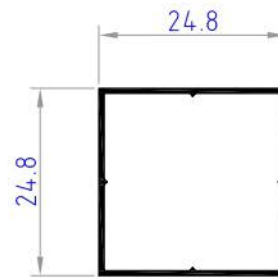

# KITCHEN PROFILES

PROFILE NO.	SECTION	WEIGHT kg/ml
<b>IF-552</b>		<b>0.248</b>
<b>IF-553</b>		<b>0.257</b>
<b>IF-566</b>		<b>0.332</b>
<b>IF-566C</b>		<b>0.283</b>
<b>IF-570</b>		<b>0.272</b>
<b>IF-571</b>		<b>0.360</b>
<b>IF-2003</b>		<b>0.203</b>
<b>IF-2008</b>		<b>0.261</b>
<b>IF-2009</b>		<b>0.378</b>
<b>IF-2010</b>		<b>0.243</b>

# KITCHEN PROFILES

**IF119**  
weight 0.293 kg/ml

**IF120**  
weight 0.327 kg/ml

**IF121**  
weight 0.278 kg/ml

**IF140**  
weight 0.358 kg/ml

**IF143**  
weight 0.278 kg/ml

**IF144**  
weight 0.263 kg/ml

# KITCHEN PROFILES

**IF145**  
weight 0.272 kg/ml

**IF146**  
weight 0.259 kg/ml

**IF150**  
weight 0.267 kg/ml

**IF106**  
weight 0.134 kg/ml

**IF111**  
weight 0.210kg/ml

**IF122**  
weight 0.192 kg/ml

**IF123**  
weight 0.202 kg/ml

# KITCHEN PROFILES

**IF130**  
weight 0.302 kg/ml

**IF132**  
weight 0.283 kg/ml

**IF133**  
weight 0.268 kg/ml

**IF134**  
weight 0.257 kg/ml

**IF135**  
weight 0.222 kg/ml

**IF136**  
weight 0.075 kg/ml

**IF137**  
weight 0.111 kg/ml