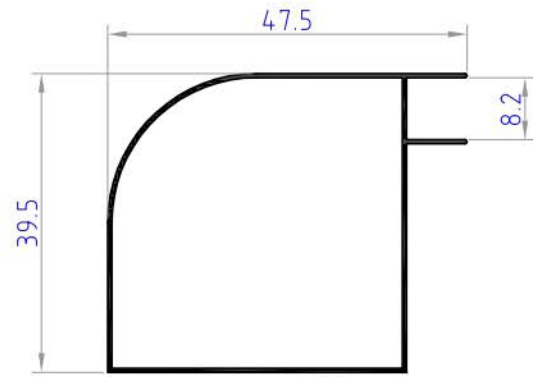

# KITCHEN PROFILES

PROFILE NO.	SECTION	WEIGHT kg/ml
<b>IF-552</b>		<b>0.248</b>
<b>IF-553</b>		<b>0.257</b>
<b>IF-566</b>		<b>0.332</b>
<b>IF-566C</b>		<b>0.283</b>
<b>IF-570</b>		<b>0.272</b>
<b>IF-571</b>		<b>0.360</b>
<b>IF-2003</b>		<b>0.203</b>
<b>IF-2008</b>		<b>0.261</b>
<b>IF-2009</b>		<b>0.378</b>
<b>IF-2010</b>		<b>0.243</b>

PROFILE NO.	SECTION	WEIGHT kg/ml
<b>IF-2011</b>		<b>0.293</b>
<b>IF-2012</b>		<b>0.305</b>
<b>IF-2013</b>		<b>0.397</b>
<b>KH-01</b>		<b>0.288</b>
<b>KH-02</b>		<b>0.183</b>
<b>NMK09</b>		<b>0.285</b>
<b>NMK10</b>		<b>0.276</b>
<b>NMK12</b>		<b>0.265</b>
<b>NMK45</b>		<b>0.222</b>
<b>NMK50</b>		<b>0.200</b>

# KITCHEN PROFILES

**IF119**  
weight 0.293 kg/ml

**IF120**  
weight 0.327 kg/ml

**IF121**  
weight 0.278 kg/ml

**IF140**  
weight 0.358 kg/ml

**IF143**  
weight 0.278 kg/ml

**IF144**  
weight 0.263 kg/ml

# KITCHEN PROFILES

**IF145**  
weight 0.272 kg/ml

**IF146**  
weight 0.259 kg/ml

**IF150**  
weight 0.267 kg/ml

**IF106**  
weight 0.134 kg/ml

**IF111**  
weight 0.210kg/ml

**IF122**  
weight 0.192 kg/ml

**IF123**  
weight 0.202 kg/ml