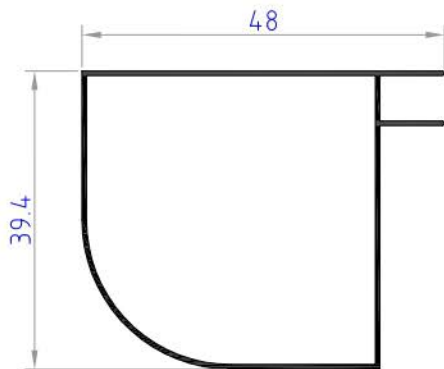

# KITCHEN PROFILES

PROFILE NO.	SECTION	WEIGHT kg/ml
<b>IF-552</b>		<b>0.248</b>
<b>IF-553</b>		<b>0.257</b>
<b>IF-566</b>		<b>0.332</b>
<b>IF-566C</b>		<b>0.283</b>
<b>IF-570</b>		<b>0.272</b>
<b>IF-571</b>		<b>0.360</b>
<b>IF-2003</b>		<b>0.203</b>
<b>IF-2008</b>		<b>0.261</b>
<b>IF-2009</b>		<b>0.378</b>
<b>IF-2010</b>		<b>0.243</b>

PROFILE NO.	SECTION	WEIGHT kg/ml
<b>IF-2011</b>		<b>0.293</b>
<b>IF-2012</b>		<b>0.305</b>
<b>IF-2013</b>		<b>0.397</b>
<b>KH-01</b>		<b>0.288</b>
<b>KH-02</b>		<b>0.183</b>
<b>NMK09</b>		<b>0.285</b>
<b>NMK10</b>		<b>0.276</b>
<b>NMK12</b>		<b>0.265</b>
<b>NMK45</b>		<b>0.222</b>
<b>NMK50</b>		<b>0.200</b>

# KITCHEN PROFILES

**IF119**  
weight 0.293 kg/ml

**IF120**  
weight 0.327 kg/ml

**IF121**  
weight 0.278 kg/ml

**IF140**  
weight 0.358 kg/ml

**IF143**  
weight 0.278 kg/ml

**IF144**  
weight 0.263 kg/ml

# KITCHEN PROFILES

**IF145**  
weight 0.272 kg/ml

**IF146**  
weight 0.259 kg/ml

**IF150**  
weight 0.267 kg/ml

**IF106**  
weight 0.134 kg/ml

**IF111**  
weight 0.210kg/ml

**IF122**  
weight 0.192 kg/ml

**IF123**  
weight 0.202 kg/ml