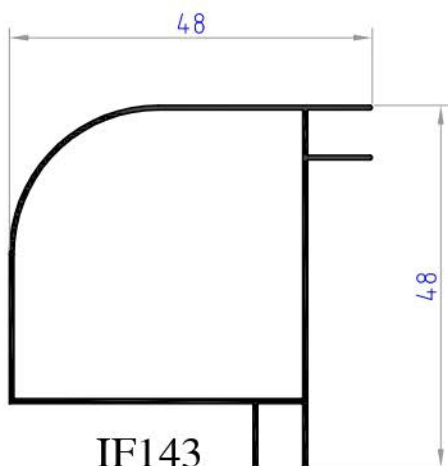

# KITCHEN PROFILES

PROFILE NO.	SECTION	WEIGHT kg/ml
<b>IF-552</b>		<b>0.248</b>
<b>IF-553</b>		<b>0.257</b>
<b>IF-566</b>		<b>0.332</b>
<b>IF-566C</b>		<b>0.283</b>
<b>IF-570</b>		<b>0.272</b>
<b>IF-571</b>		<b>0.360</b>
<b>IF-2003</b>		<b>0.203</b>
<b>IF-2008</b>		<b>0.261</b>
<b>IF-2009</b>		<b>0.378</b>
<b>IF-2010</b>		<b>0.243</b>

PROFILE NO.	SECTION	WEIGHT kg/ml
<b>IF-2011</b>		<b>0.293</b>
<b>IF-2012</b>		<b>0.305</b>
<b>IF-2013</b>		<b>0.397</b>
<b>KH-01</b>		<b>0.288</b>
<b>KH-02</b>		<b>0.183</b>
<b>NMK09</b>		<b>0.285</b>
<b>NMK10</b>		<b>0.276</b>
<b>NMK12</b>		<b>0.265</b>
<b>NMK45</b>		<b>0.222</b>
<b>NMK50</b>		<b>0.200</b>

# KITCHEN PROFILES

**IF119**  
weight 0.293 kg/ml

**IF120**  
weight 0.327 kg/ml

**IF121**  
weight 0.278 kg/ml

**IF140**  
weight 0.358 kg/ml

**IF143**  
weight 0.278 kg/ml

**IF144**  
weight 0.263 kg/ml

# KITCHEN PROFILES

**IF145**  
weight 0.272 kg/ml

**IF146**  
weight 0.259 kg/ml

**IF150**  
weight 0.267 kg/ml

**IF106**  
weight 0.134 kg/ml

**IF111**  
weight 0.210kg/ml

**IF122**  
weight 0.192 kg/ml

**IF123**  
weight 0.202 kg/ml