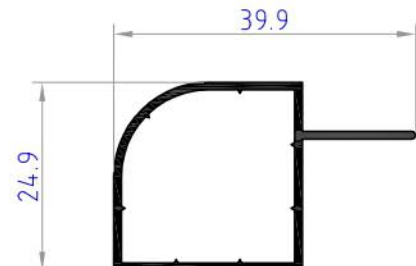

PROFILE NO.	SECTION	WEIGHT kg/ml
<b>IF-2011</b>		<b>0.293</b>
<b>IF-2012</b>		<b>0.305</b>
<b>IF-2013</b>		<b>0.397</b>
<b>KH-01</b>		<b>0.288</b>
<b>KH-02</b>		<b>0.183</b>
<b>NMK09</b>		<b>0.285</b>
<b>NMK10</b>		<b>0.276</b>
<b>NMK12</b>		<b>0.265</b>
<b>NMK45</b>		<b>0.222</b>
<b>NMK50</b>		<b>0.200</b>

# KITCHEN PROFILES

**IF119**  
weight 0.293 kg/ml

**IF120**  
weight 0.327 kg/ml

**IF121**  
weight 0.278 kg/ml

**IF140**  
weight 0.358 kg/ml

**IF143**  
weight 0.278 kg/ml

**IF144**  
weight 0.263 kg/ml

# KITCHEN PROFILES

**IF145**  
weight 0.272 kg/ml

**IF146**  
weight 0.259 kg/ml

**IF150**  
weight 0.267 kg/ml

**IF106**  
weight 0.134 kg/ml

**IF111**  
weight 0.210kg/ml

**IF122**  
weight 0.192 kg/ml

**IF123**  
weight 0.202 kg/ml

# KITCHEN PROFILES

**IF130**  
weight 0.302 kg/ml

**IF132**  
weight 0.283 kg/ml

**IF133**  
weight 0.268 kg/ml

**IF134**  
weight 0.257 kg/ml

**IF135**  
weight 0.222 kg/ml

**IF136**  
weight 0.075 kg/ml

**IF137**  
weight 0.111 kg/ml