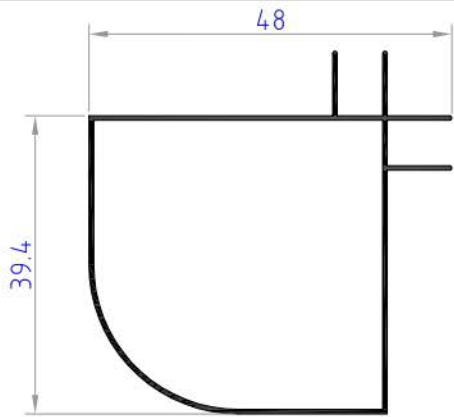

# KITCHEN PROFILES

PROFILE NO.	SECTION	WEIGHT kg/ml
<b>IF-552</b>		<b>0.248</b>
<b>IF-553</b>		<b>0.257</b>
<b>IF-566</b>		<b>0.332</b>
<b>IF-566C</b>		<b>0.283</b>
<b>IF-570</b>		<b>0.272</b>
<b>IF-571</b>		<b>0.360</b>
<b>IF-2003</b>		<b>0.203</b>
<b>IF-2008</b>		<b>0.261</b>
<b>IF-2009</b>		<b>0.378</b>
<b>IF-2010</b>		<b>0.243</b>

PROFILE NO.	SECTION	WEIGHT kg/ml
<b>IF-2011</b>		<b>0.293</b>
<b>IF-2012</b>		<b>0.305</b>
<b>IF-2013</b>		<b>0.397</b>
<b>KH-01</b>		<b>0.288</b>
<b>KH-02</b>		<b>0.183</b>
<b>NMK09</b>		<b>0.285</b>
<b>NMK10</b>		<b>0.276</b>
<b>NMK12</b>		<b>0.265</b>
<b>NMK45</b>		<b>0.222</b>
<b>NMK50</b>		<b>0.200</b>

# KITCHEN PROFILES

**IF119**  
weight 0.293 kg/ml

**IF120**  
weight 0.327 kg/ml

**IF121**  
weight 0.278 kg/ml

**IF140**  
weight 0.358 kg/ml

**IF143**  
weight 0.278 kg/ml

**IF144**  
weight 0.263 kg/ml

# KITCHEN PROFILES

**IF145**  
weight 0.272 kg/ml

**IF146**  
weight 0.259 kg/ml

**IF150**  
weight 0.267 kg/ml

**IF106**  
weight 0.134 kg/ml

**IF111**  
weight 0.210kg/ml

**IF122**  
weight 0.192 kg/ml

**IF123**  
weight 0.202 kg/ml