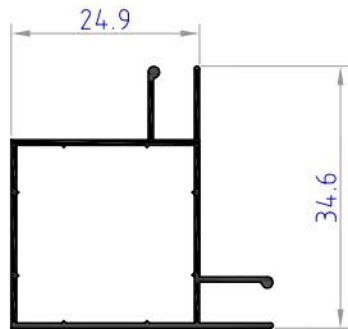

# KITCHEN PROFILES

PROFILE NO.	SECTION	WEIGHT kg/ml
<b>IF-552</b>		<b>0.248</b>
<b>IF-553</b>		<b>0.257</b>
<b>IF-566</b>		<b>0.332</b>
<b>IF-566C</b>		<b>0.283</b>
<b>IF-570</b>		<b>0.272</b>
<b>IF-571</b>		<b>0.360</b>
<b>IF-2003</b>		<b>0.203</b>
<b>IF-2008</b>		<b>0.261</b>
<b>IF-2009</b>		<b>0.378</b>
<b>IF-2010</b>		<b>0.243</b>

# KITCHEN PROFILES

**IF119**  
weight 0.293 kg/ml

**IF120**  
weight 0.327 kg/ml

**IF121**  
weight 0.278 kg/ml

**IF140**  
weight 0.358 kg/ml

**IF143**  
weight 0.278 kg/ml

**IF144**  
weight 0.263 kg/ml

# KITCHEN PROFILES

**IF145**  
weight 0.272 kg/ml

**IF146**  
weight 0.259 kg/ml

**IF150**  
weight 0.267 kg/ml

**IF106**  
weight 0.134 kg/ml

**IF111**  
weight 0.210kg/ml

**IF122**  
weight 0.192 kg/ml

**IF123**  
weight 0.202 kg/ml

# KITCHEN PROFILES

**IF130**  
weight 0.302 kg/ml

**IF132**  
weight 0.283 kg/ml

**IF133**  
weight 0.268 kg/ml

**IF134**  
weight 0.257 kg/ml

**IF135**  
weight 0.222 kg/ml

**IF136**  
weight 0.075 kg/ml

**IF137**  
weight 0.111 kg/ml