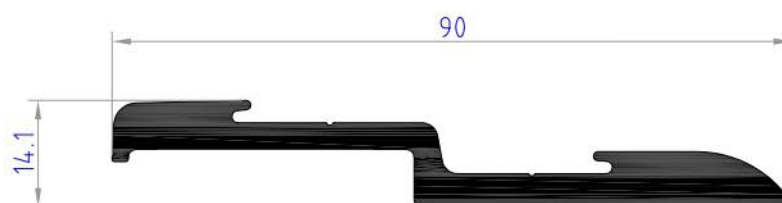

# FRIGERATOR PROFILES

**FG01**  
weight 1.343 kg/ml

**FG02**  
weight 1.297 kg/ml

**FG03**  
weight 1.251 kg/ml

**FG04**  
weight 0.787 kg/ml

**GC01**  
weight 1.857 kg/ml