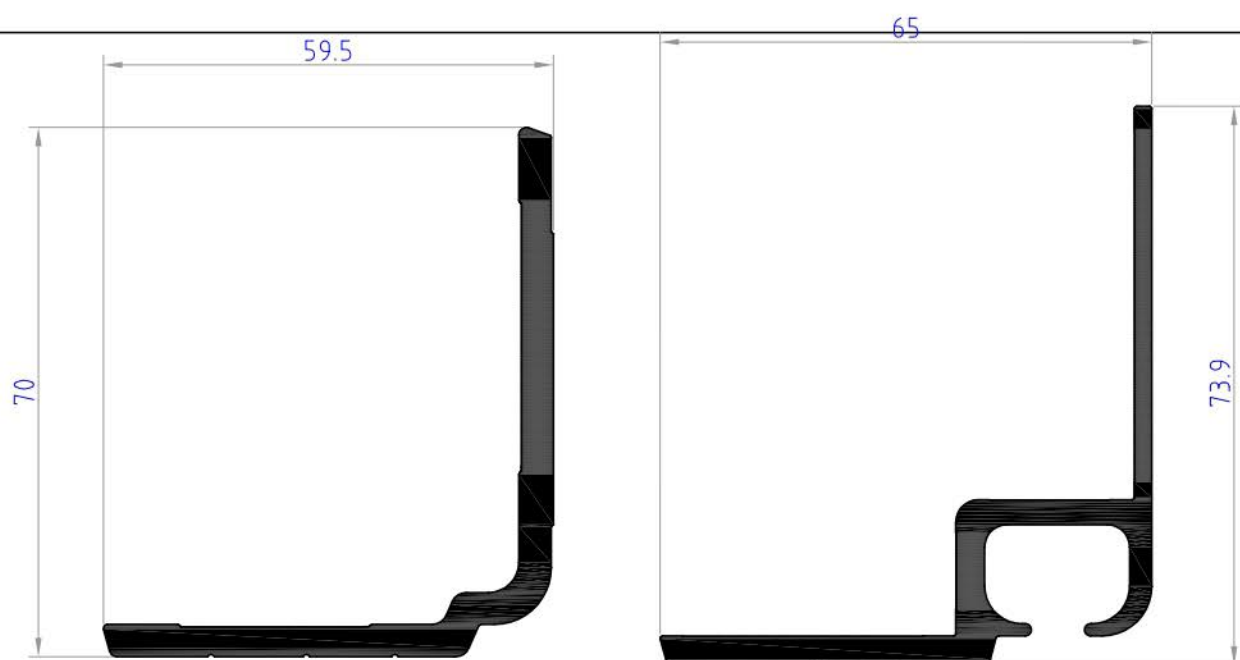

# FRIGERATOR PROFILES

**FG01**  
weight 1.343 kg/ml

**FG02**  
weight 1.297 kg/ml

**FG03**  
weight 1.251 kg/ml

**FG04**  
weight 0.787 kg/ml

**GC01**  
weight 1.857 kg/ml