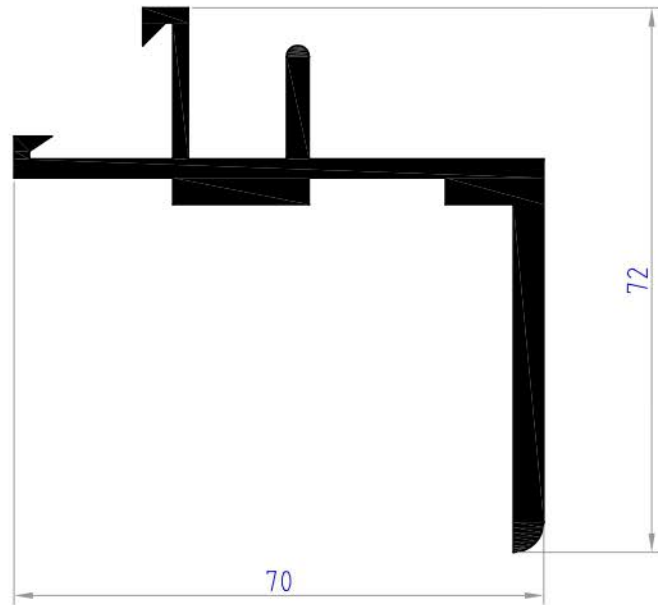

AUTO PROFILES

HA201
weight 1.084 kg/ml

HA205
weight 1.492 kg/ml

HA202
weight 0.787 kg/ml

HA206
weight 1.363 kg/ml