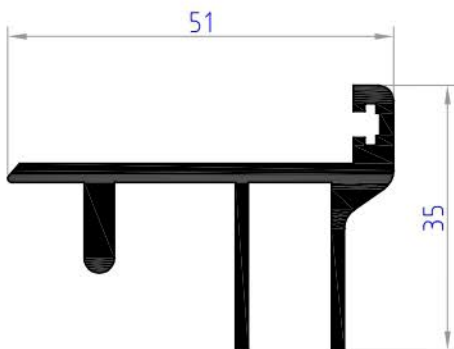

AUTO PROFILES

HA201
weight 1.084 kg/ml

HA205
weight 1.492 kg/ml

HA202
weight 0.787 kg/ml

HA206
weight 1.363 kg/ml