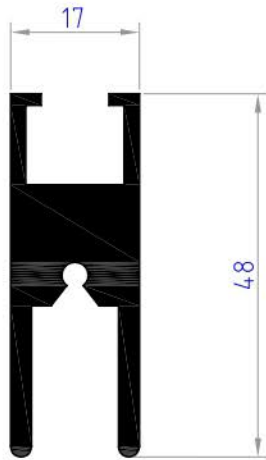

AUTO PROFILES

HA201
weight 1.084 kg/ml

HA205
weight 1.492 kg/ml

HA202
weight 0.787 kg/ml

HA206
weight 1.363 kg/ml